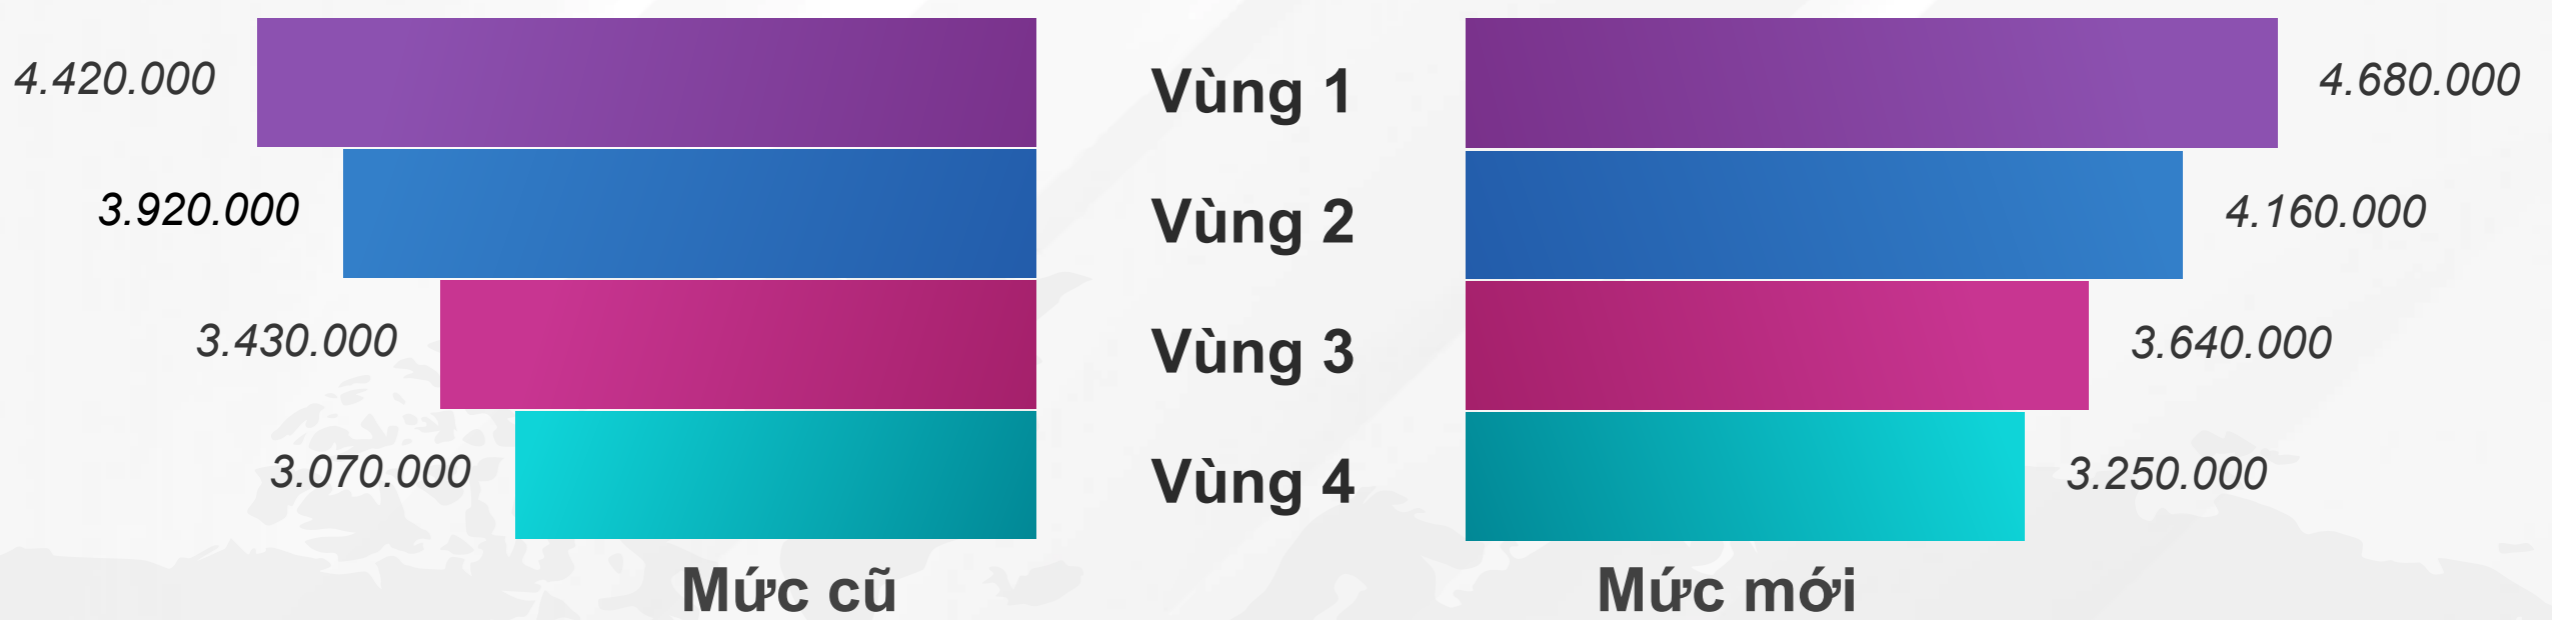

MỨC LƯƠNG TỐI THIỂU MỚI NHẤT

KỂ TỪ NGÀY 01/07/2022

LƯƠNG TỐI THIỂU THEO VÙNG

LƯƠNG TỐI THIỂU THEO GIỜ